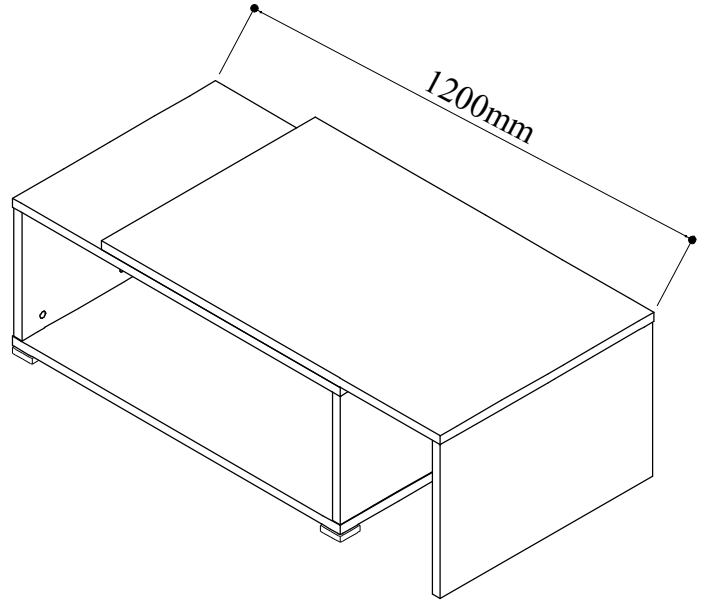

SK NÁVOD NA MONTÁŽ
 CZ MONTÁŽNÍ NÁVOD
 HU SZERELÉSI UTASÍTÁS
 DE MONTAGEANLEITUNG

DRON

	1200	mm
	400	
	600	

	 60 min		 PZ2		 3m	 600 mm
--	------------	--	---------	--	--------	------------

10585	②	950*600*22	1x	1/1
10586	③	596*376*22	1x	1/1
10587	④	922*376*22	1x	1/1
10588	⑤	920*570*22	2x	1/1
10589	⑥	314*566*22	2x	1/1

27000,00			30090,00		70013,01		70021,01		22060,00		30083,00				
	Ø8x30							Ø4x30		55x55x20					
A	13x	B	12x	C	4x	D	8x	G	20x	H	20x	P	16x	L	4x

 Ø8x30				 Ø4x30	 55x55x20
A 13x	C 4x	G 20x	H 20x	P 16x	L 4x

4.

2.

B 12x	D 8x