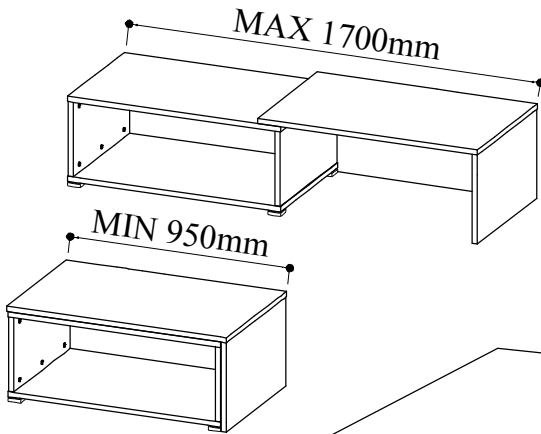

SK NÁVOD NA MONTÁŽ
 CZ MONTÁŽNÍ NÁVOD
 HU SZERELÉSI UTASÍTÁS
 DE MONTAGEANLEITUNG

DRON

	1200	mm
	400	
	600	

	 60 min		 PZ2		 3m	 600 mm
--	------------	--	---------	--	--------	------------

10585	②	950*600*22	1x	1/1
10586	③	596*376*22	1x	1/1
10587	④	922*376*22	1x	1/1
10588	⑤	920*570*22	2x	1/1
10589	⑥	314*566*22	2x	1/1

27000,00			30090,00		70013,01		70021,01		22060,00		30083,00				
	Ø8x30							Ø4x30		55x55x20					
A	13x	B	12x	C	4x	D	8x	G	20x	H	20x	P	16x	L	4x

 Ø8x30				 Ø4x30	 55x55x20
A 13x	C 4x	G 20x	H 20x	P 16x	L 4x

4.

2.

B 12x	D 8x