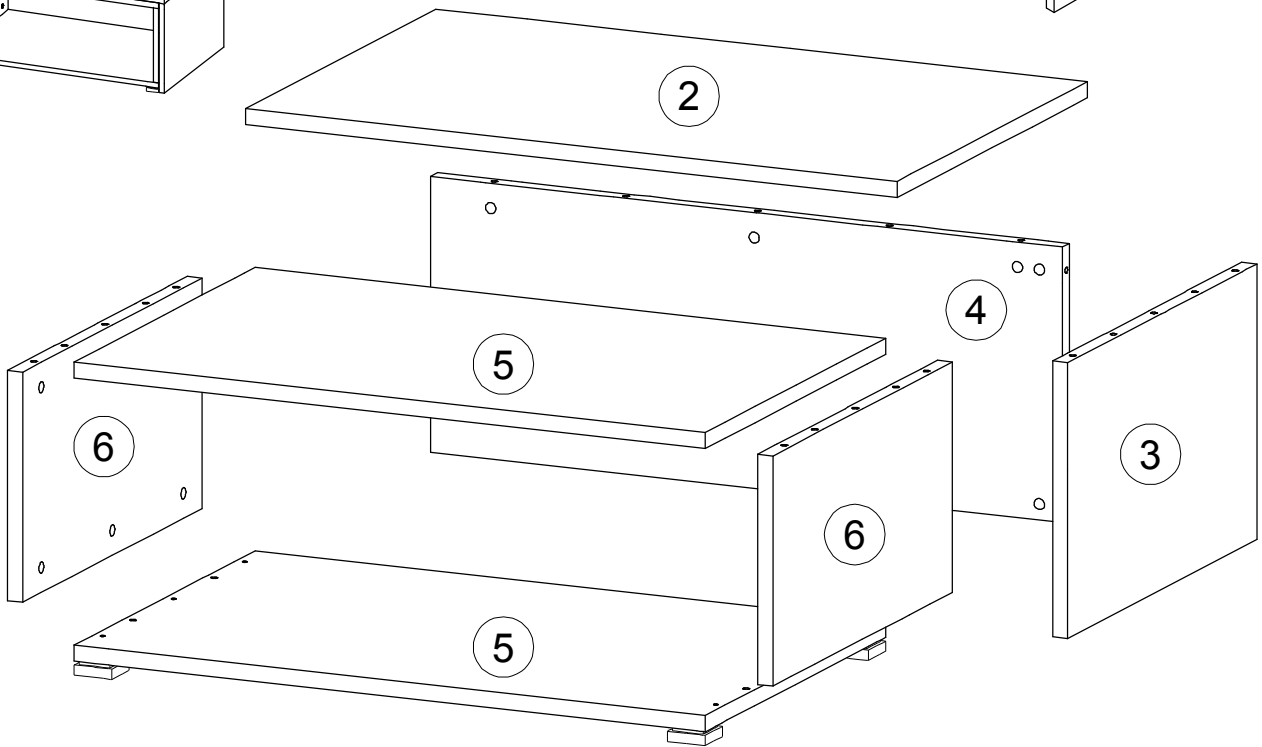

SK NÁVOD NA MONTÁŽ
 CZ MONTÁŽNÍ NÁVOD
 HU SZERELÉSI UTASÍTÁS
 DE MONTAGEANLEITUNG

DRON

	1200	mm
	400	
	600	

	 60 min		 PZ2		 3m	 600 mm
--	------------	--	---------	--	--------	------------

10585	②	950*600*22	1x	1/1
10586	③	596*376*22	1x	1/1
10587	④	922*376*22	1x	1/1
10588	⑤	920*570*22	2x	1/1
10589	⑥	314*566*22	2x	1/1

27000,00			30090,00		70013,01		70021,01		22060,00		30083,00				
	Ø8x30							Ø4x30		55x55x20					
A	13x	B	12x	C	4x	D	8x	G	20x	H	20x	P	16x	L	4x

 Ø8x30				 Ø4x30	 55x55x20
A 13x	C 4x	G 20x	H 20x	P 16x	L 4x

4.

2.

B 12x	D 8x