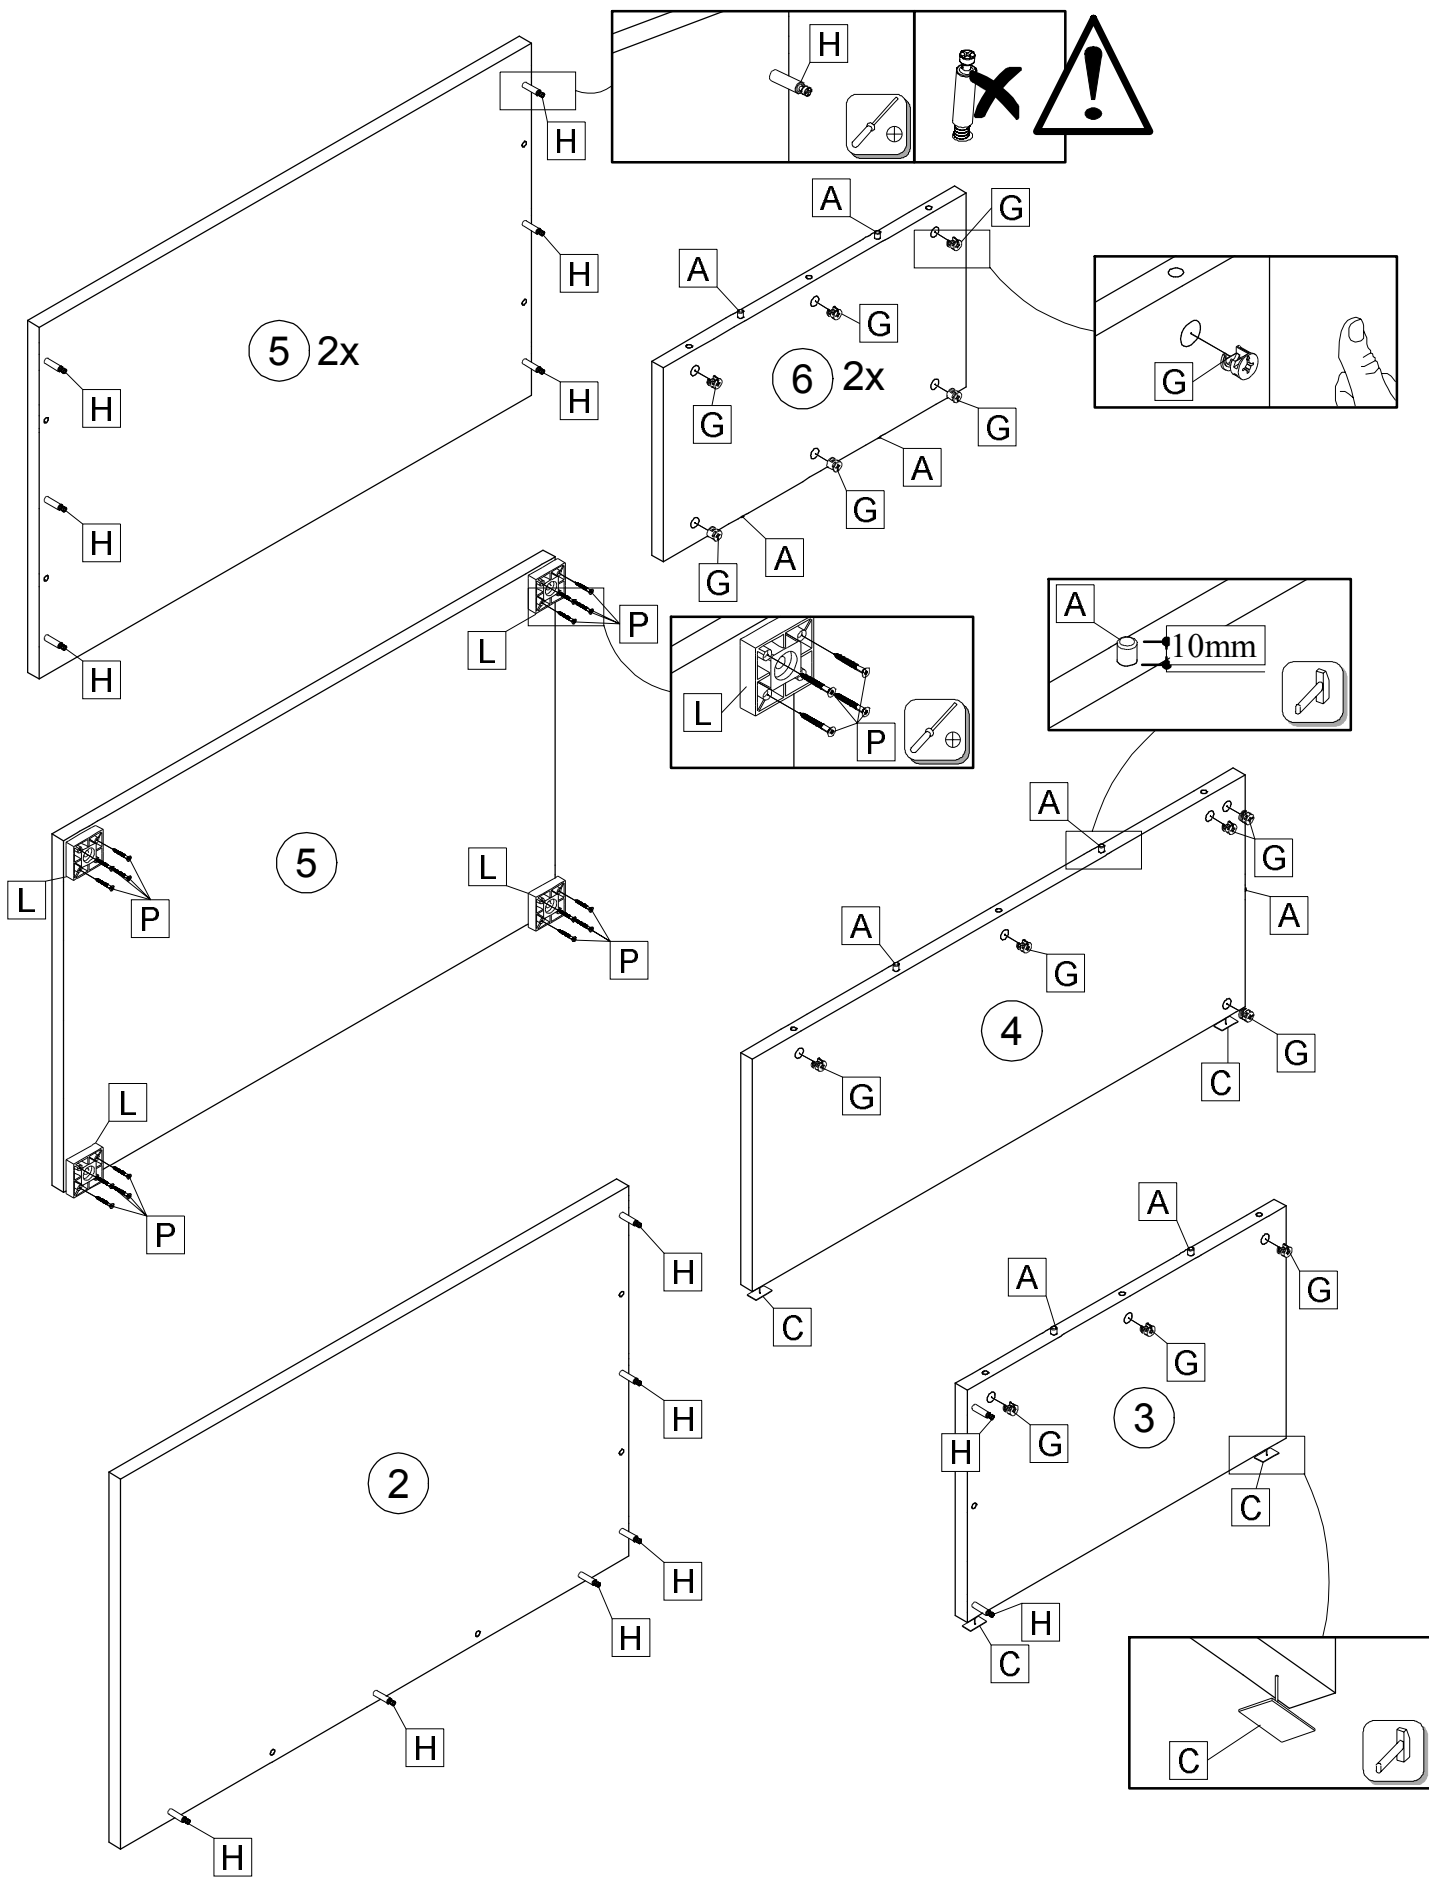

SK NÁVOD NA MONTÁŽ
 CZ MONTÁŽNÍ NÁVOD
 HU SZERELÉSI UTASÍTÁS
 DE MONTAGEANLEITUNG

DRON

	1200	mm
	400	
	600	

	 60 min		 PZ2		 3m	 600 mm
--	------------	--	---------	--	--------	------------

10585	②	950*600*22	1x	1/1
10586	③	596*376*22	1x	1/1
10587	④	922*376*22	1x	1/1
10588	⑤	920*570*22	2x	1/1
10589	⑥	314*566*22	2x	1/1

27000,00			30090,00		70013,01		70021,01		22060,00		30083,00				
	Ø8x30							Ø4x30		55x55x20					
A	13x	B	12x	C	4x	D	8x	G	20x	H	20x	P	16x	L	4x

 Ø8x30				 Ø4x30	 55x55x20
A 13x	C 4x	G 20x	H 20x	P 16x	L 4x

4.

2.

B 12x	D 8x